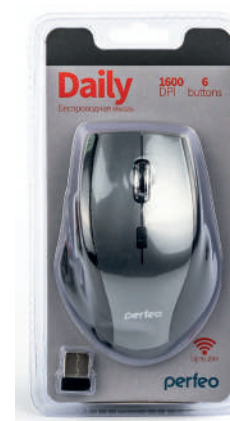

GAME DESIGN MOUSE

МЫШИ С СЕЛЕКТОРОМ DPI

ОПТИЧЕСКИЕ БЕСПРОВОДНЫЕ

TRACER

800 / 1200 dpi

- Кнопки 4шт
- Подключение мини-ресивер USB
- Питание 2 AAA
- Размер упаковки 185x225x80мм

STRONG

800 / 1600 / 2400 dpi

- Кнопки 4шт
- Подключение мини-ресивер USB
- Питание 1 AA
- Размер упаковки 185x225x80мм

DAILY

800 / 1200 / 1600 dpi

- Кнопки 6шт
- Подключение мини-ресивер USB
- Питание 2 AAA
- Размер упаковки 185x225x80мм