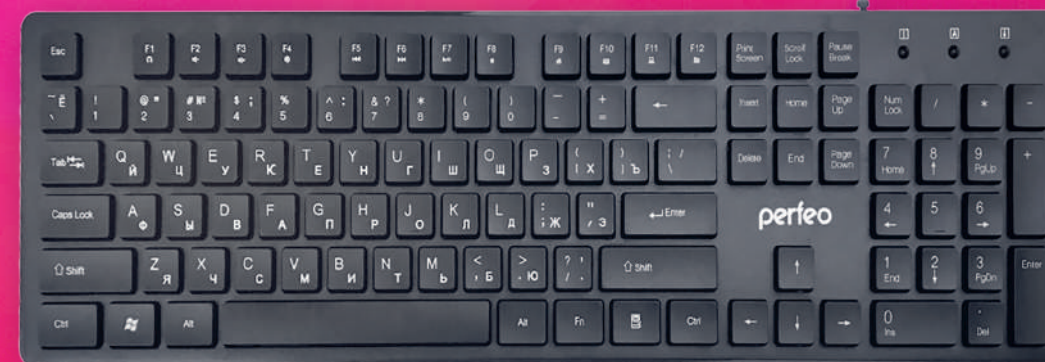

Content

- Мультимедийные клавиши 12шт
- Подключение USB
- Шум при работе пониженный
- Ход клавиш плавный
- Размер упаковки 185x225x80мм