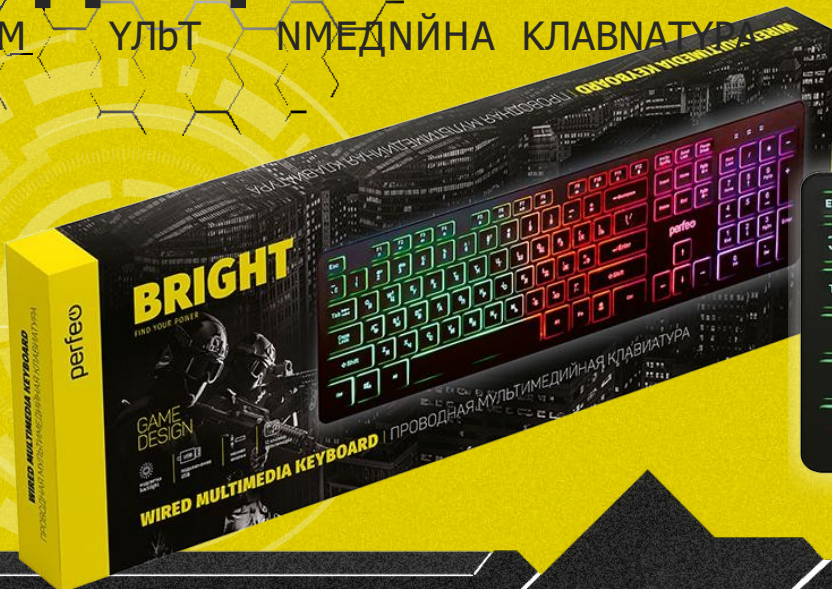

GAME DESIGN

perfeo

GAME

DESIGN KEYBOARDS

GAME DESIGN

perfeo

OPTION ONE

BRIG

ПРО ВОД НА

НТ

МУЛЬТ ММЕДИЙНА КЛАВНАТУРА

Рачноцветная LED подсветка клавиш (зеленый, красный, фиолетовый).

Классическая полнорабочная раскладка в 104 клавиши, ич которых 12 функцио- нальных клавиш для быстрого доступа к рачличным мультимедиа- функциям и веб-страницам.

Мембраны кнопок, выполненные ич высококачественных материалов, гарантиру- ют до 10 млн нажатий.

GAME DESIGN

perfeo

OPTION ONE

WINNER
ПРОВ ОД НА

PER
МУЛ БТН МЕДНЙНА КЛАВИА

Внутренняя LED подсветка клавиш ич трёх цветов (зелёный, красный и фиолетовый).