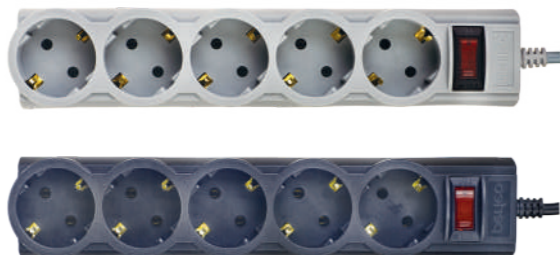

POWER X (серый или черный)

Длина кабеля 1.8 метра / 3 метра / 5 метров; суммарная мощность нагрузки до 2200 Вт.
Варисторная защита.