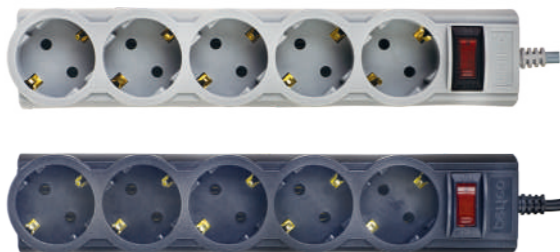

СЕТЕВЫЕ ФИЛЬТРЫ С ЗАЩИТОЙ И ВЫКЛЮЧАТЕЛЕМ

Сетевые фильтры серий **Power HUB, Element и Power X** снабжены варисторной защитой от импульсных помех и выключателем со световой индикацией. Фильтры серии **Power+** с двойной защитой дополнительно оснащены автоматическим предохранителем-размыкателем для отключения при перегрузках и коротких замыканиях.

ELEMENT (серый или черный)

Длина кабеля 1 метр; суммарная мощность нагрузки до 2200 Вт.
Варисторная защита.