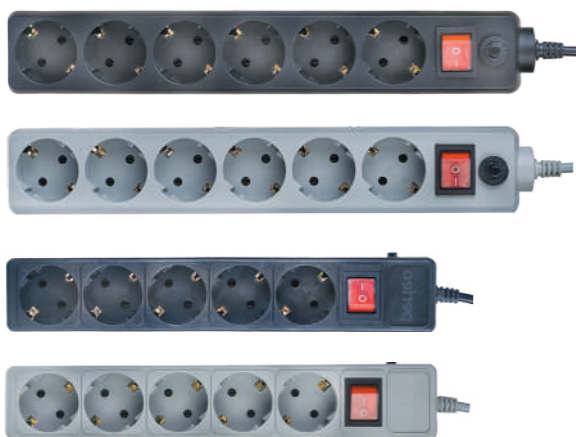

POWER+ (серый или черный)

Длина кабеля 1.8 метра / 3 метра / 5 метров; суммарная мощность нагрузки до 2200 Вт. Терморазмыкатель + варисторная защита.

Удлинитель **Power Mate** подойдет для подключения приборов как с евровилками, так и с вилками старого образца, а модели **Power Lite** и **Ru Power** помогут подключиться к старым розеткам.

POWER MATE (белый или черный)

Удобная кнопка включения. Длина кабеля 1.8 метра / 3 метра / 5 метров; суммарная мощность нагрузки до 2200 Вт.

POWER MATE

Контакты из латуни. Длина кабеля 1.5 метра / 3 метра / 5 метров / 7 метров; суммарная мощность нагрузки до 2200 Вт.

POWER LITE

Подходит для вилок старого образца. Длина кабеля 1.5 метра / 3 метра / 5 метров / 7 метров; суммарная мощность нагрузки до 2200 Вт.

RU POWER

Удобная кнопка включения

Кол-во выходных розеток: 3 (евростандарт с заземлением). Корпус из ударопрочного негорючего материала; долговечный, гибкий провод; качественный материал контактов розеток (латунь); Длина: 1,5 м; 3 м; 5 м. Входная вилка: EURO.