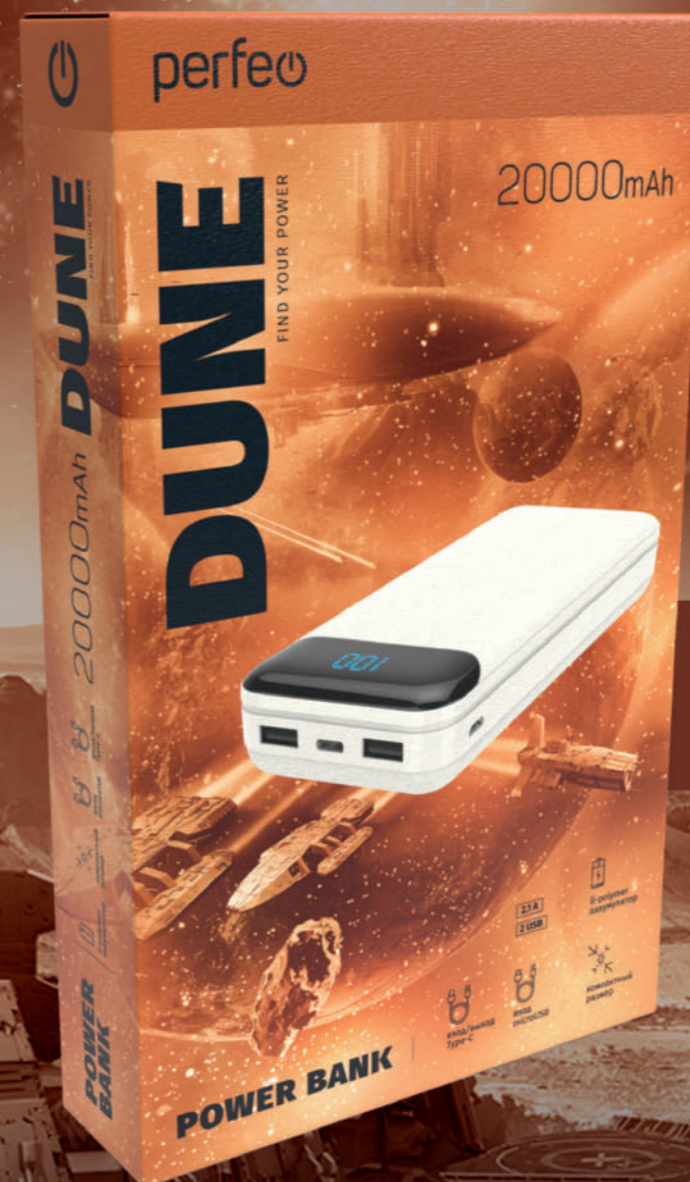

DUNE POWER BANK

Li-Polymer
аккумулятор
Компактный
размер
LED дисплей

Благодаря двум USB-выходам и выходу Type-C, вы сможете заряжать три устройства одновременно. LED экран всегда подскажет, сколько энергии осталось во внешнем аккумуляторе.