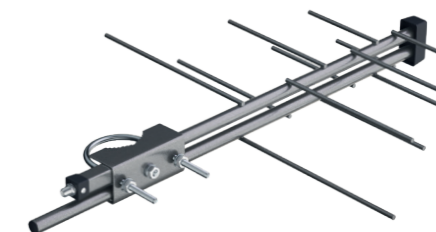

Логос

Антенна покрыта полимером для защиты от неблагоприятных атмосферных воздействий, снабжена усилителем и блоком питания, для подключения к телевизору потребуются коаксиальный кабель, F-коннектор и штекер CAT-Ш (в комплект не входят). Приём на открытой местности до 30 км.

ТВ-антенна диапазона ДМВ; 470..862 МГц (каналы 21-69 ДМВ); волновое сопротивление 75 Ом; коэффициент усиления 28 дБи; габариты 371 x 340 x 50 мм; 500 г; усилитель; блок питания; напряжение питания 5 В.