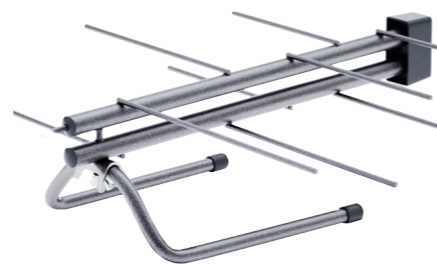

Гелио

Двухметровый кабель позволит разместить антенну на любой горизонтальной поверхности и выбрать наиболее подходящее положение для приема качественно-го сигнала. Приём на открытой местности до 15 км.

ТВ-антенна диапазона ДМВ; 470..862 МГц (каналы 21-69 ДМВ); волновое сопротивление 75 Ом; коэффициент усиления 6 дБи; длина кабеля 2 м; габариты 270 x 350 x 120 мм; 800 г.