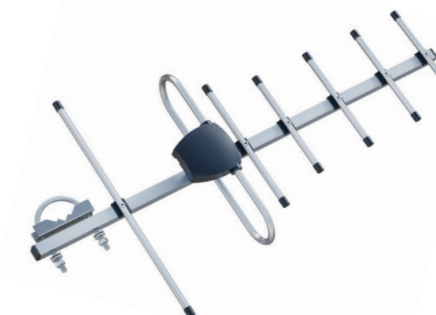

Cross

Пассивная семиэлементная алюминиевая антенна принимает ТВ программы в цифровом (DVB-T2) и аналоговом формате вещания в диапазоне ДМВ. Приём на открытой местности до 40 км.

ТВ антенна диапазона ДМВ; 470..862 МГц (каналы 21-69 ДМВ); волновое сопротивление 75 Ом; коэффициент усиления 7 дБи; габариты 600 x 304 x 80 мм; 700 г.