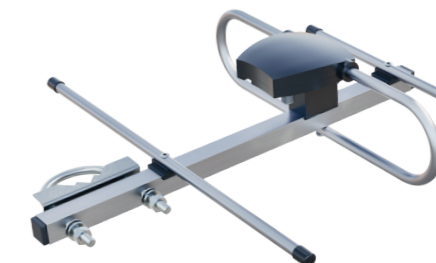

Пульсар

Наружная алюминиевая антенна диапазона ДМВ предназначена для приёма телевизионных программ в диапазоне с 21 по 69 каналы в цифровом (DVB-T2) формате вещания, а также аналоговых каналов в диапазоне ДМВ. Приём на открытой местности до 25 км.

ТВ-антенна диапазона ДМВ; 470..862 МГц (каналы 21-69 ДМВ); волновое сопротивление 75 Ом; коэффициент усиления 29 дБи; габариты 311 x 304 x 80 мм; 500 г; усилитель; USB-инжектор; напряжение питания 5 В.